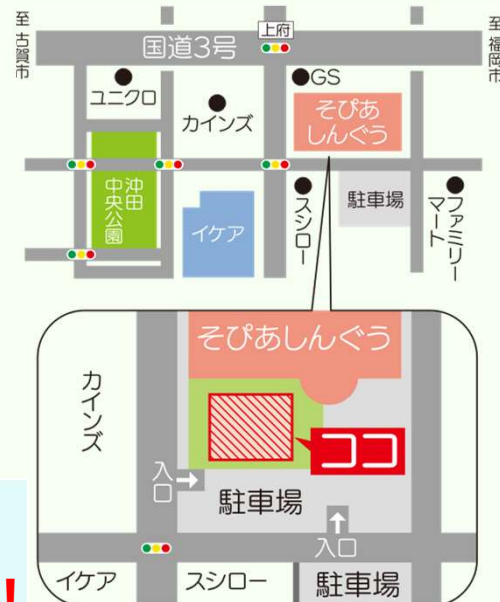

4/13(土) 協力:アンビっ子

- ・わたがし作り体験
- ・わなげ
- ・折り紙orお絵描きコーナー (無料)

追加開催

4月20日『相島春フェスタ応援マルシェ』

開催時間：10時~15時 **新宮漁港にて開催決定！**

5月開催日：5/11(土)・5/25(土)

『しんぐらマルシェLINE公式アカウント』

お得なマルシェ情報を発信していきますので是非お友だち登録お願いします！
当日会場にてお待ちしております♪

各種SNSにて新宮町の情報を随時配信中！！

新宮navi

Instagram

Facebook

中止の判断につきまして

- 開催2日前14時以降、ウェザーニューズの天気予報で降水確率70%以上の場合及びその他会場の状況を鑑みて原則、中止とさせていただきます。
- 当日の中止決定の場合もございます。詳しくは「新宮navi (新宮町おもてなし協会のホームページ)」及び各種SNSで発信させていただきますのでご確認くださいませ。