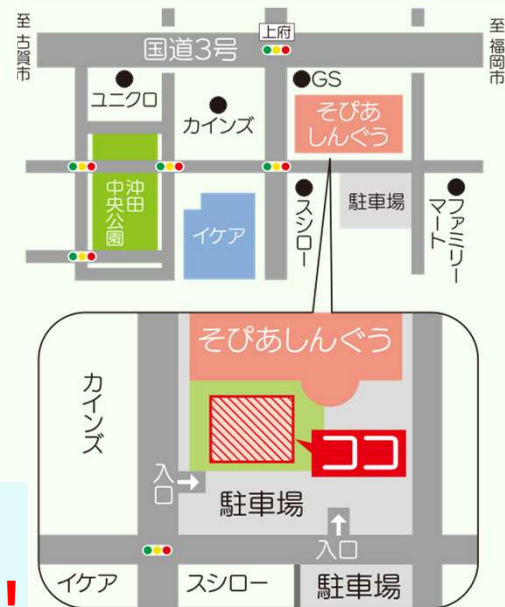

毎月第2・第4土曜日開催！

しんぐらマルシェ

SHINGU MARCHE
since 2021

令和6年4月より14時まで延長決定！

4/13(土)・27(土) 《9:30~14:00》

農産物や特産品、各種スイーツ、焼菓子、高級食パン店に出張キッチンカーなどなど、この機会にぜひお越しください！

会場 **そぴあしんぐら**
芝生広場無料 P あり

イベント情報

4/13(土) 協力:アンビっ子

- ・わたがし作り体験
- ・わなげ
- ・折り紙orお絵描きコーナー (無料)

4月20日『相島春フェスタ応援マルシェ』

開催時間: 10時~15時 **新宮漁港にて開催決定!**

5月開催日: 5/11(土)・5/25(土)

『しんぐらマルシェLINE公式アカウント』

お得なマルシェ情報を発信していきますので是非お友だち登録お願いします！
当日会場にてお待ちしております♪